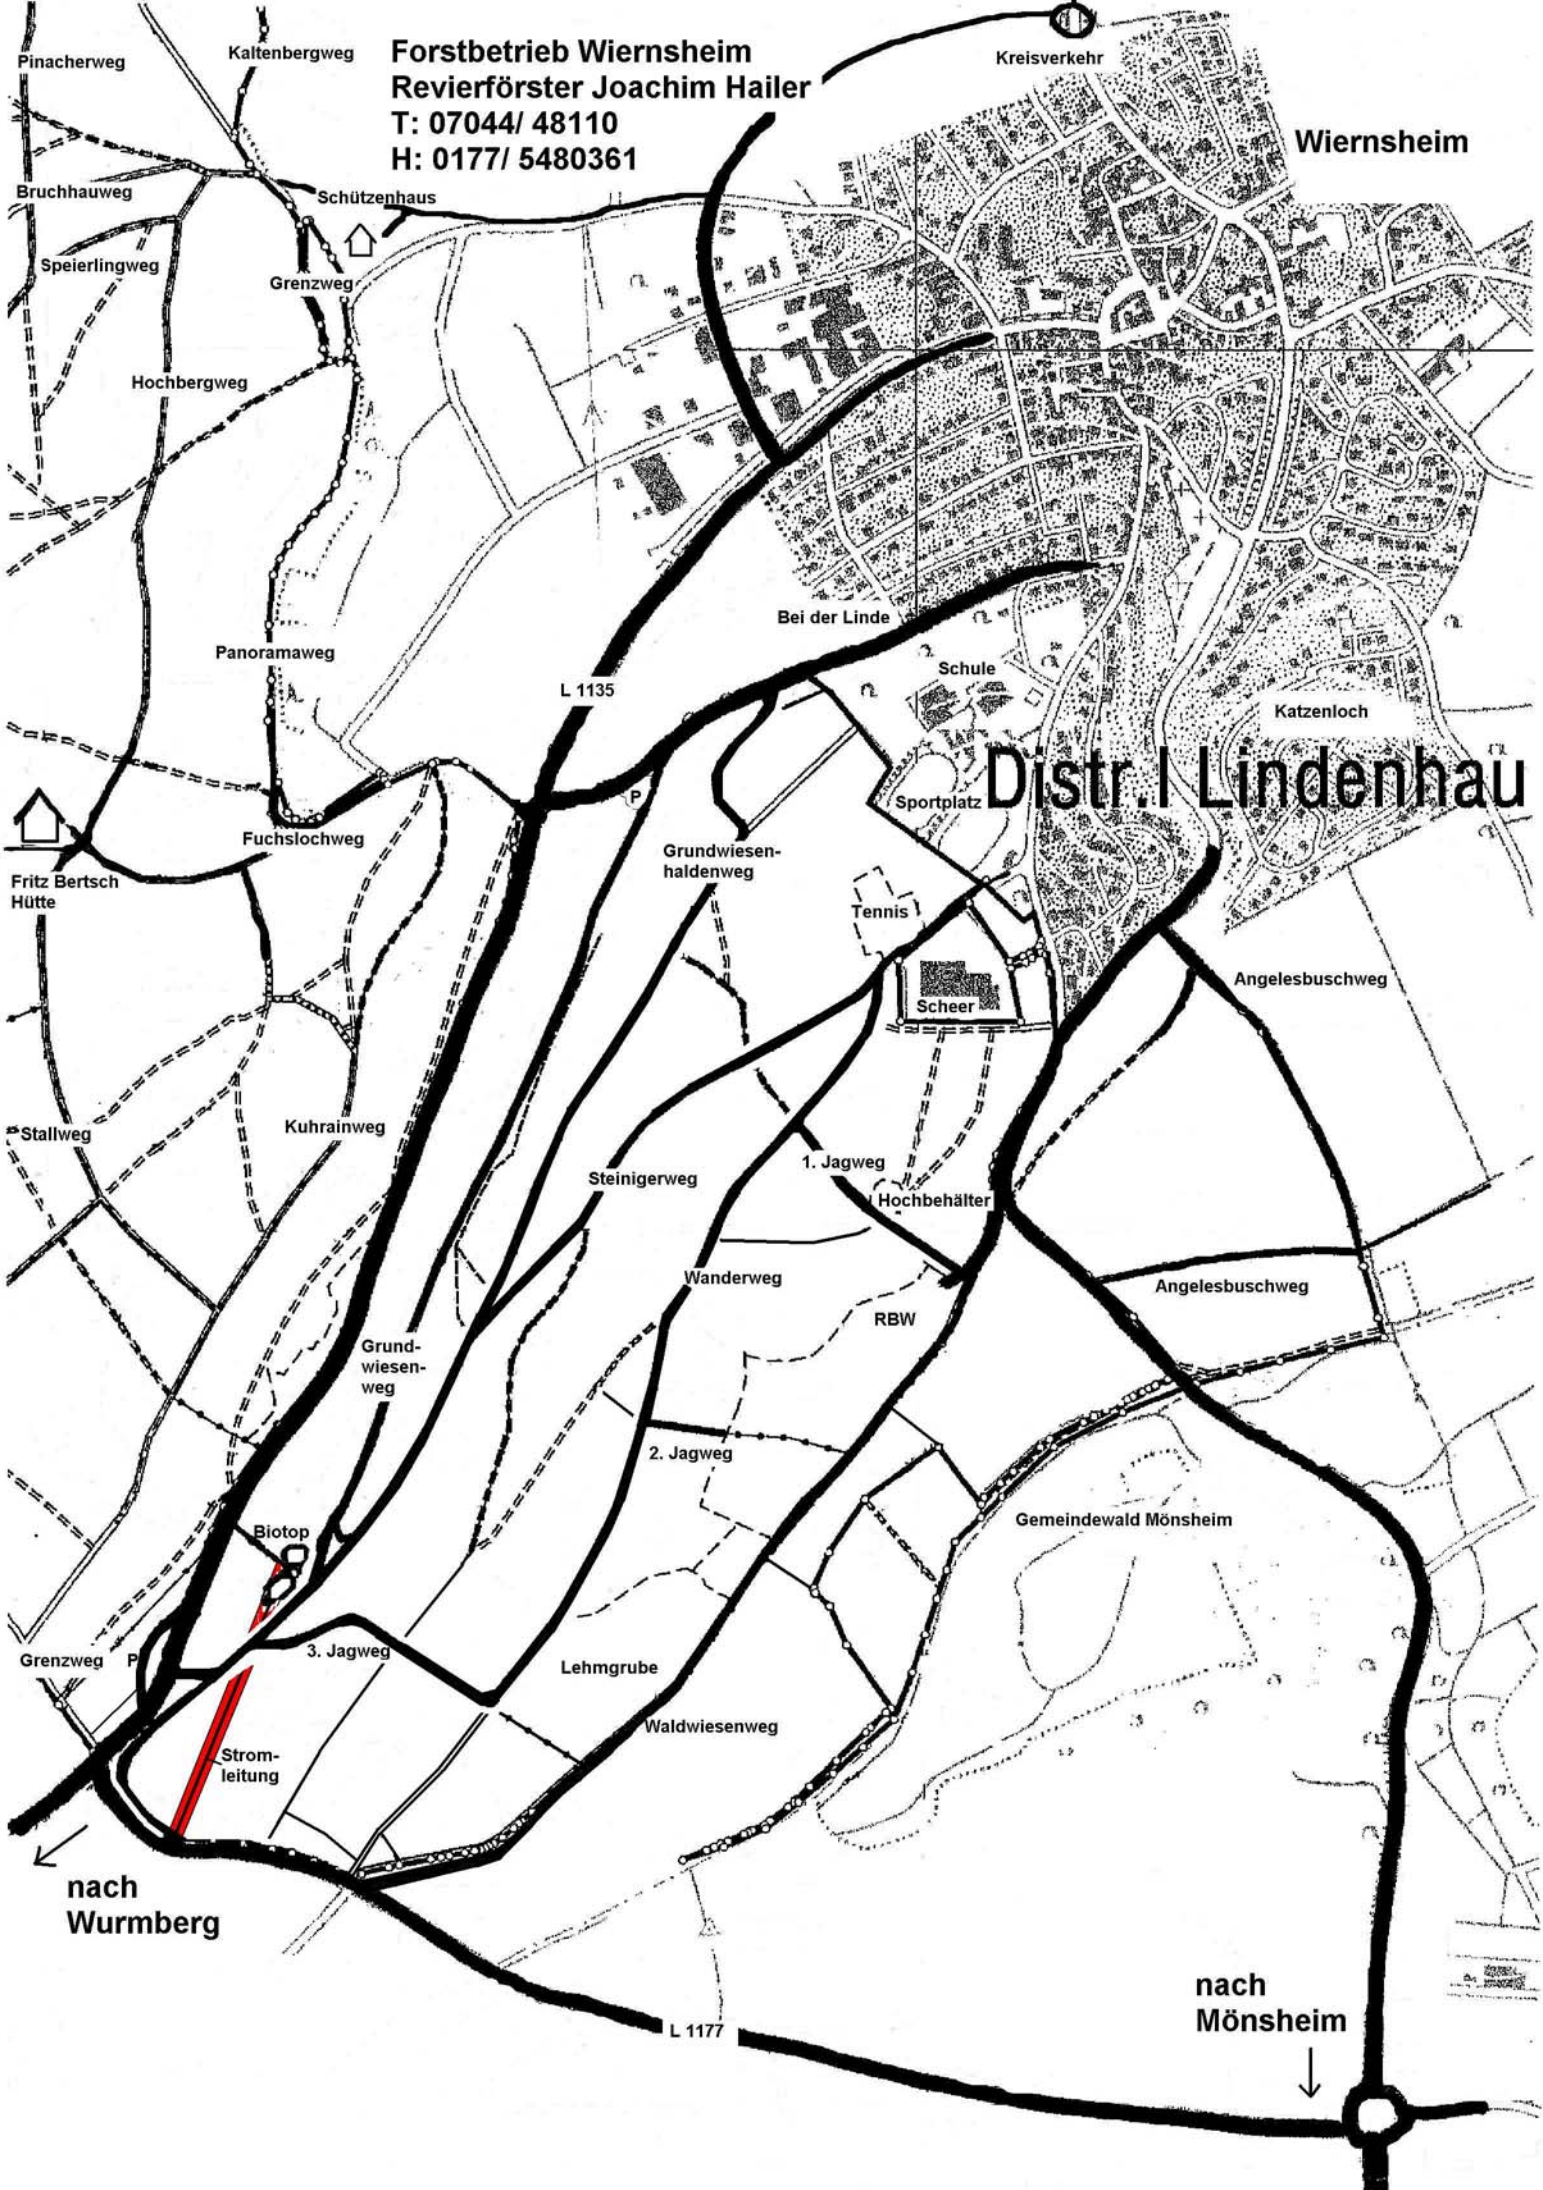

Forstbetrieb Wiernsheim
Revierförster Joachim Hailer
T: 07044/ 48110
H: 0177/ 5480361

Wiernsheim

Kreisverkehr

Distr. I Lindenhau

nach Wurmberg

nach Mönshheim

L 1177

L 1135

Pinacherweg
Kaltenbergweg
Bruchhauweg
Speierlingweg
Hochbergweg
Grenzweg
Panoramaweg
Fuchslochweg
Fritz Bertsch Hütte
Stallweg
Kuhrainweg
Grundwiesenweg
Grenzweg

Grundwiesenhaldenweg
Steinigerweg
Wandweg
1. Jagweg
2. Jagweg
3. Jagweg
Lehmgrube
Waldwiesenweg

Bei der Linde
Schule
Sportplatz
Tennis
Scheer
Hochbehälter
Angelesbuschweg

Gemeindefeld Mönshheim